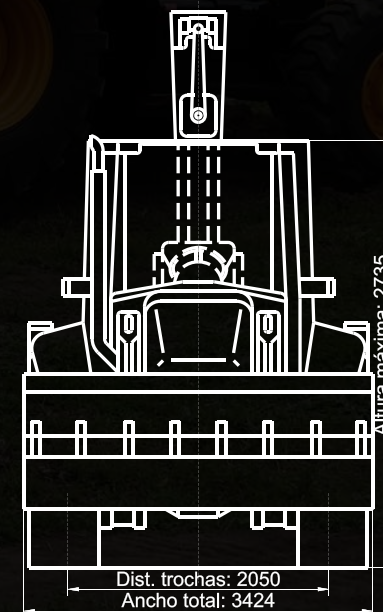

RETROPALAS 4WD 100/30

Ruta Nacional Nº 9 KM 501 - Bell Ville - Córdoba
Teléfono: (03537) 422700
info@michiganweb.com.ar
www.michiganweb.com.ar

MICHIGAN®

MICHIGAN

4WD 100/30

DIMENSIONES

RETROPALAS

4WD 100/30

Código:	10582324N
Dispositivo de trabajo:	Jostick Hidráulico
Capacidad de balde excavador(hasta):	0.3 m ³
Capacidad de balde frontal (hasta):	1 m ³
Sistema de frenos:	Discos Humedos
Motor marca:	Weichai
Motor potencia:	70 Kw / 2200 Rpm
Caja de transmisión:	Electro/Hidráulica 4WD
Distancia entre ejes:	2150 mm
Ancho de trocha:	2050 mm
Largo total	7077 mm
Peso operativo:	7400 Kg
Altura máxima de descarga:	2626 mm
Velocidad máxima:	48,6 Km/h