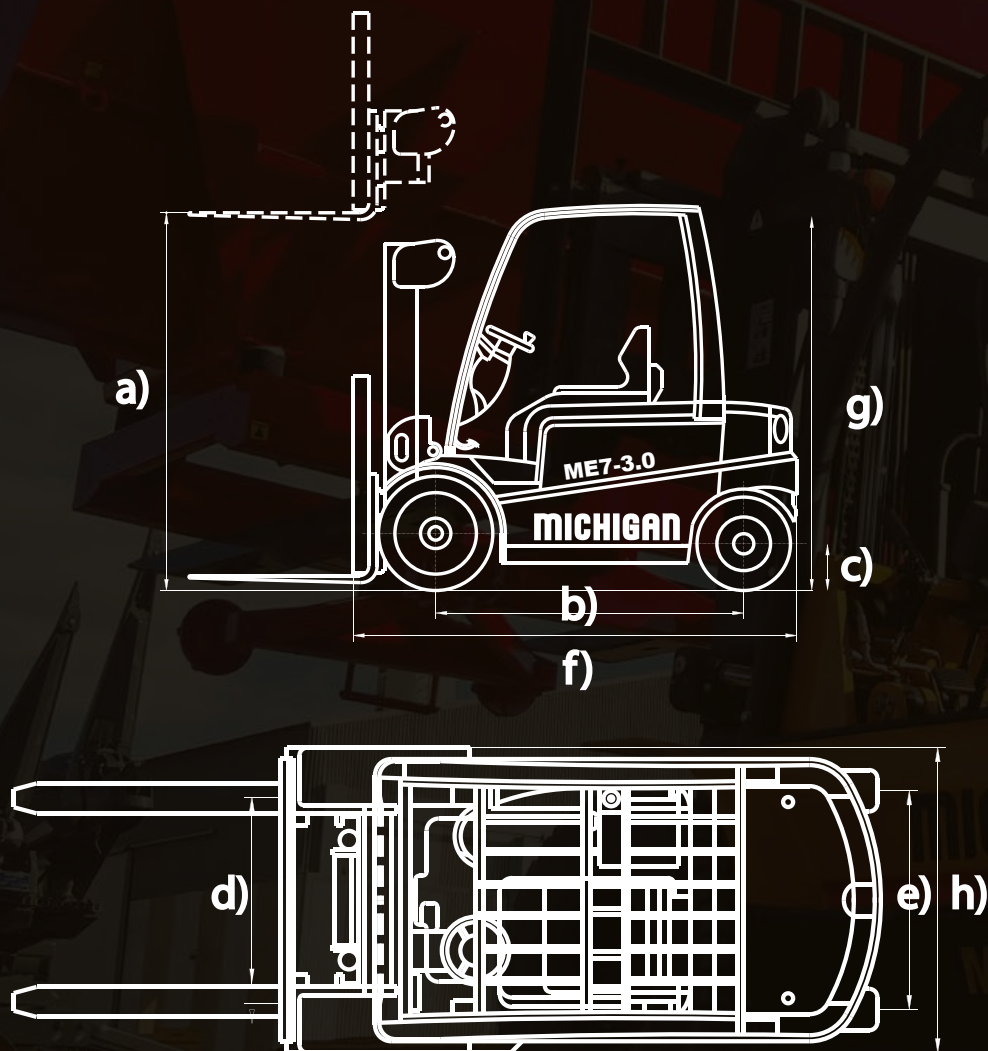

ELEVADORES ME7-3.0

Ruta Nacional Nº 9 KM 501 - Bell Ville - Córdoba

Teléfono: (03537) 422700

info@michiganweb.com.ar

www.michiganweb.com.ar

MICHIGAN[®]

MICHIGAN[®]

DIMENSIONES

ELEVADORES

ME7-3.0

Código:	1058216
Motor:	IZUZU
Potencia:	82,5 Kw / 100 Hp
Altura Torre:	3000 mm
Tipo torre:	Free lift
Desplazador:	Si
Capacidad:	7 Tn
Transmisión:	Porwershift
Rodado Delantero:	8,25-15 (14 Pr)
Rodado Trasero:	8,25-15 (15 Pr)
Peso Operativo:	9450 Kg

MEDIDAS

a) Altura de Carga:	3000 mm
b) Distancia entre ejes:	2280 mm
c) Despeje del suelo:	200 mm
d) Trocha delantera:	1965 mm
e) Trocha trasera:	1965 mm
f) Longitud <small>(sin uñas):</small>	5050 mm
g) Alto:	2400 mm
h) Ancho:	1995 mm