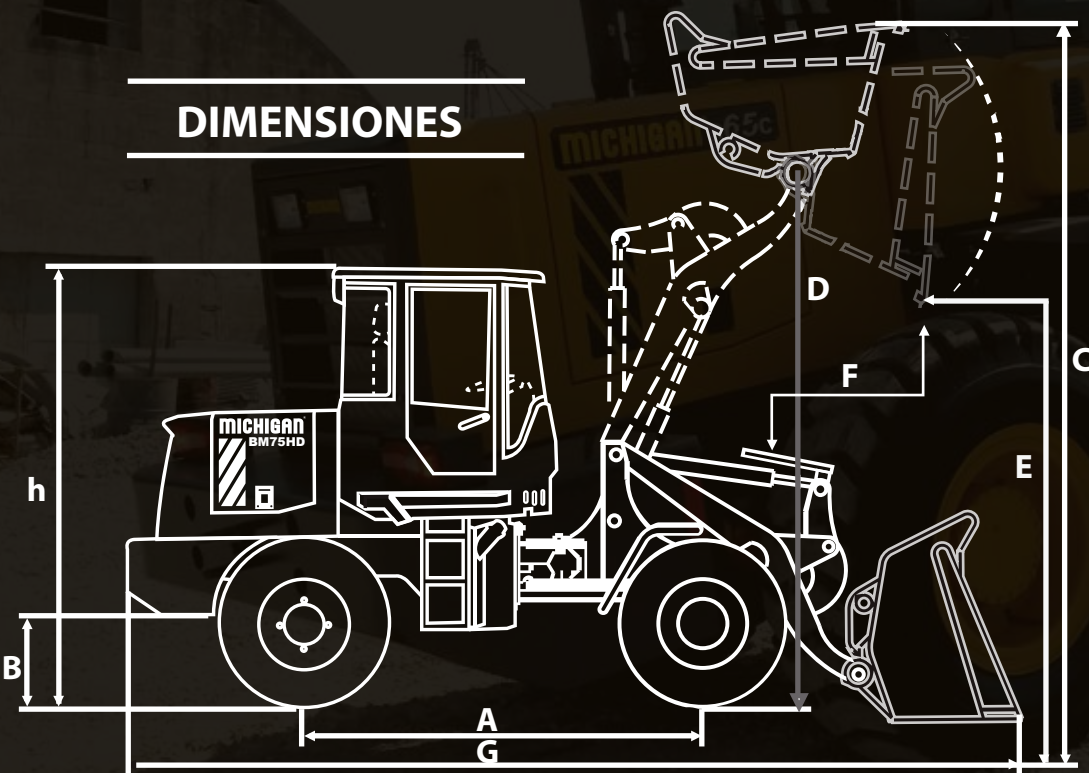

PALA CARGADORA BM75HD

Ruta Nacional Nº 9 KM 501 - Bell Ville - Córdoba

Teléfono: (03537) 422700

info@michiganweb.com.ar

www.michiganweb.com.ar

MICHIGAN[®]

MICHIGAN

BM75HD

DIMENSIONES

PALA CARGADORA

BM75HD

Código:	10582807N
Peso	10.200 Kg
Capacidad de balde (hasta):	2 m3
Dispositivo de trabajo:	Joystick
Capacidad de carga:	3000 Kg
Altura máxima de carga:	4350 mm
Sistema de frenos:	Multidiscos en aceite
Presión de sistema hidráulico:	16 Mpa
Motor-Marca:	Weichai
Motor-Potencia:	92 Kw / 123 Hp
Motor-Torque máximo:	500 Nm
Motor-Cilindrada:	6.7 L
Caja tipo	Powershift 4WD
Rodado	17.5-25 12 Pr
a) Distancia entre ejes:	2730 mm
b) Despeje del suelo	375 mm
Ancho de trocha	1825 mm
c) Altura de carga	4700 mm
d) Altura de perno	4000 mm
e) Altura descarga	3100 mm
f) Alcance descarga	1150 mm
g) Longitud:	6100 mm
Ancho total:	2250 mm
h) Altura total	3050 mm