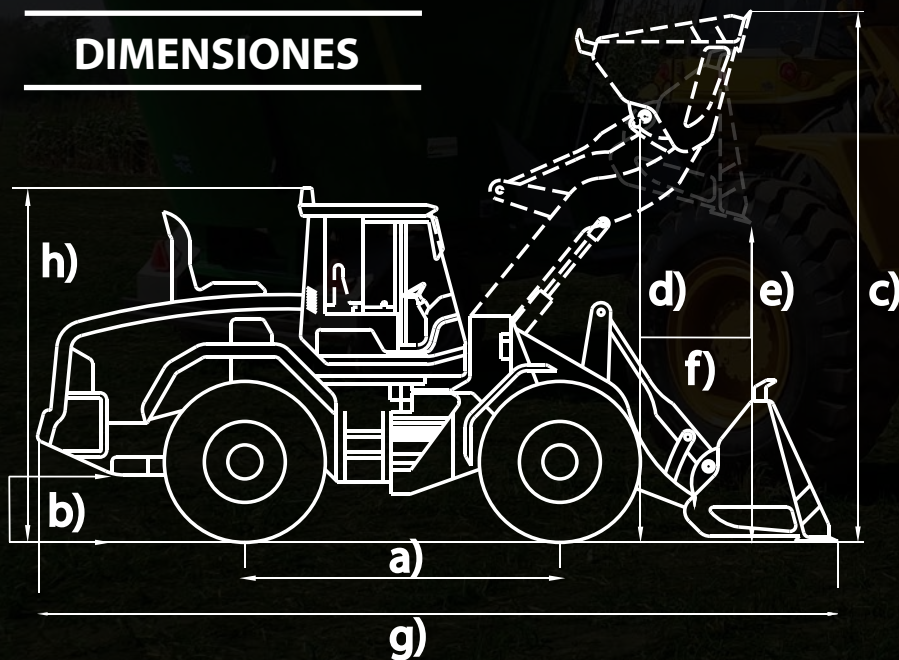

PALA CARGADORA M75HD

Ruta Nacional Nº 9 KM 501 - Bell Ville - Córdoba
Teléfono: (03537) 422700
info@michiganweb.com.ar
www.michiganweb.com.ar

MICHIGAN[®]

MICHIGAN M75HD

DIMENSIONES

PALA CARGADORA

M75HD

Código:	10582806N
Peso:	10.200 Kg
Capacidad de balde (hasta):	2 m ³
Dispositivo de trabajo:	Joystick
Capacidad de carga:	3000 Kg
Altura máxima de carga:	4350 mm
Sistema de frenos:	Caliper - Disco
Tiempo de elevación de carga:	5 s
Presión de sistema hidráulico:	16 Mpa
Motor-Marca:	Weichai
Motor-Potencia:	92 Kw / 123 Hp
Motor-Torque máximo:	500 Nm
Motor-Cilindrada:	6.7 L
Caja tipo	Powershift 4WD
Rodado	17.5-25 12 Pr
a) Distancia entre ejes:	2750 mm
b) Despeje del suelo	375 mm
Ancho de trocha	1850 mm
c) Altura de carga	4350 mm
d) Altura de perno	3840 mm
e) Altura descarga	3060 mm
f) Alcance descarga	1150 mm
g) Longitud:	7230 mm
Ancho total:	2424 mm
h) Altura total	3230 mm