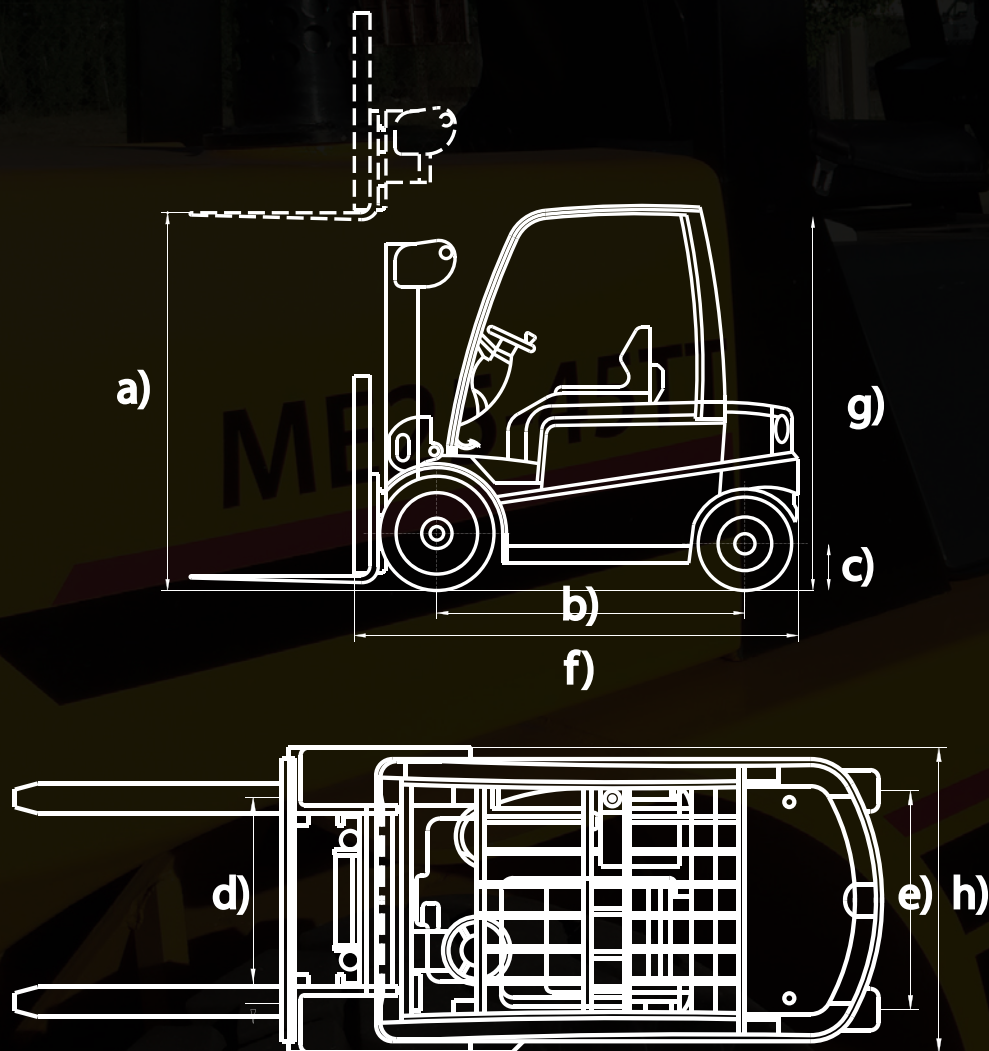

ELEVADORES ME25 45TT

Ruta Nacional Nº 9 KM 501 - Bell Ville - Córdoba
Teléfono: (03537) 422700
info@michiganweb.com.ar
www.michiganweb.com.ar

MICHIGAN[®]

MICHIGAN[®]

DIMENSIONES

ELEVADORES

ME25 45TT

Código:	10582135N.B
Capacidad de carga:	2500 Kg
Altura máxima de carga:	4500 mm
Distancia a centro de carga:	500 mm
Angulo de inclinación de la torre:	5/15°
Distancia entre ejes:	1850 mm
Ancho de Trocha (delantero/trasero):	1550/1205 mm
Velocidad de elevación de carga:	400 mm/s
Ángulo máximo de subida (con carga):	17%
Peso operativo:	4600 Kg
Motor - Marca:	Hanomag
Motor - Potencia:	39 Kw / 54 Hp
Motor - Torque máximo:	174 Nm
Motor - Cilindrada:	2,98 L
Rodado - Frontal:	12-16.5 12 Pr (duales)
Rodado - Trasero:	27-10-12 14 Pr

MEDIDAS

a) Altura de Carga:	4500 mm
b) Distancia entre ejes:	1850 mm
c) Despeje del suelo:	310 mm
d) Trocha delantera:	1250 mm
e) Trocha trasera:	1205 mm
f) Longitud (sin uñas): (2960 mm)	4030 mm
g) Alto:	2210 mm
h) Ancho:	1550 mm