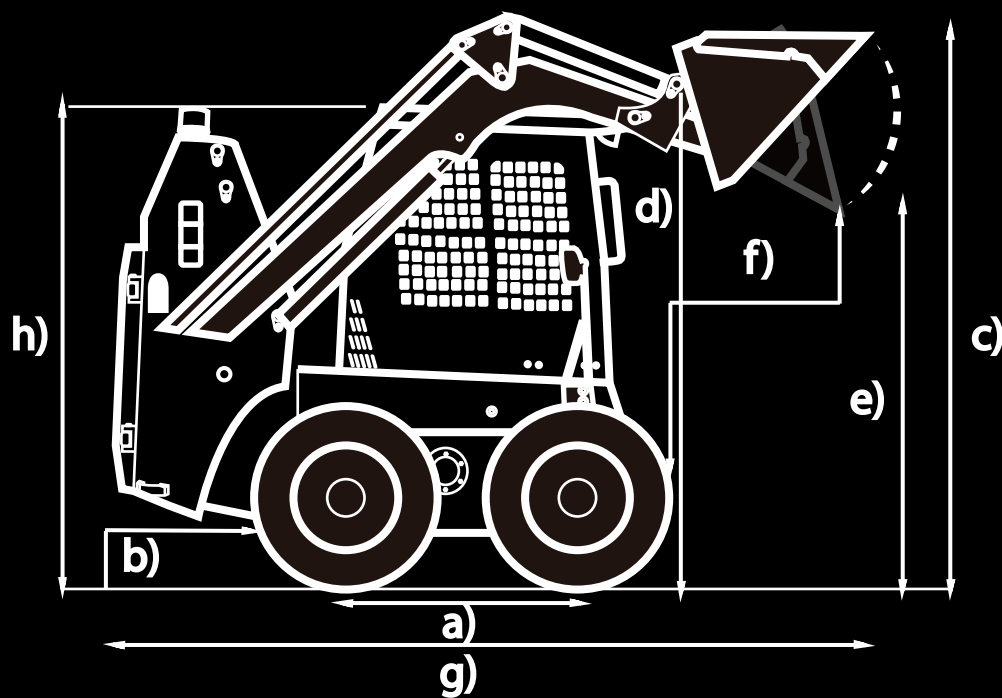

MP36

MINICARGADORA

Ruta Nacional Nº 9 KM 501 - Bell Ville - Córdoba
Teléfono: (03537) 422700
info@michiganweb.com.ar
www.michiganweb.com.ar

MICHIGAN®

MICHIGAN

MP36

MINICARGADORA

MP36

Código:	10582412N
Peso:	2800 Kg
Capacidad de balde (hasta):	0.45 m3
Dispositivo de trabajo:	Monocomandos
Capacidad de carga:	760 Kg
Motor-Marca:	Xinchai
Motor-Potencia:	37.2 Kw / 50 Hp
Motor-Cilindrada:	3.1 L
Cap. Tanque de combustible	83 L
Rodado	10x16.5
a) Distancia entre ejes:	1050 mm
b) Despeje del suelo	210 mm
Ancho de trocha	1240 mm
c) Altura de carga	3850 mm
d) Altura de perno	2920 mm
e) Altura descarga	2180 mm
f) Alcance descarga	790 mm
g) Longitud:	3320 mm
Ancho total:	1530 mm
h) Altura total	2000 mm
Radio de giro frontal	2060 mm
Radio de giro trasero	1520 mm