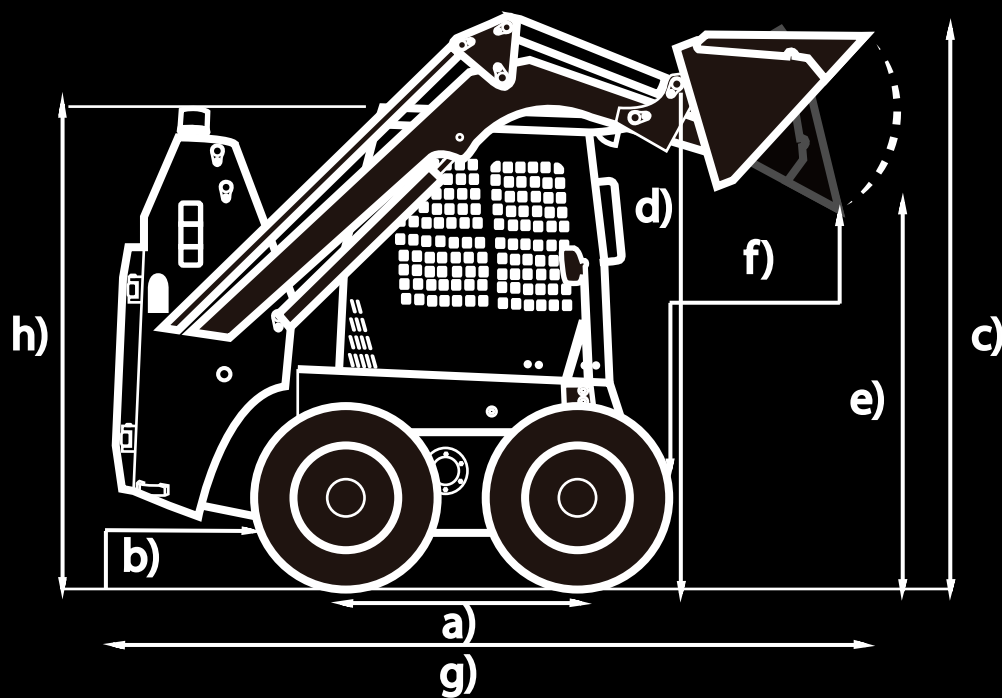

MICHIGAN

MP42

MINICARGADORA

MP42

Código:	1058412.1N
Peso:	2700 Kg
Capacidad de balde (hasta):	0.45 m3
Dispositivo de trabajo:	Monocomandos
Capacidad de carga:	752 Kg
Motor-Marca:	Kubota
Motor-Potencia:	45 Kw / 60 Hp
Motor-Cilindrada:	2.4 L
Cap. tanque combustible	83 L
Rodado	10x16.5
a) Distancia entre ejes:	1050 mm
b) Despeje del suelo	210 mm
Ancho de trocha	1240 mm
c) Altura de carga	3850 mm
d) Altura de perno	2920 mm
e) Altura descarga	2180 mm
f) Alcance descarga	790 mm
g) Longitud:	3320 mm
Ancho total:	1530 mm
h) Altura total	2000 mm
Radio de giro frontal	2060 mm
Radio de giro trasero	1520 mm