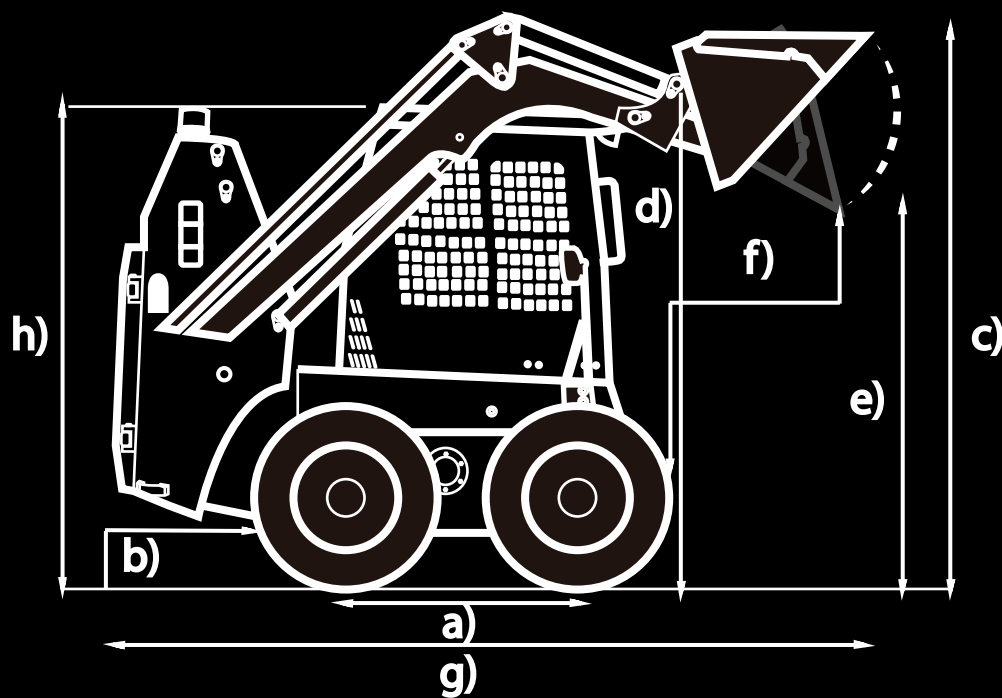

MP63

MINICARGADORA

Ruta Nacional Nº 9 KM 501 - Bell Ville - Córdoba
Teléfono: (03537) 422700
info@michiganweb.com.ar
www.michiganweb.com.ar

MICHIGAN®

MICHIGAN

MP63

MINICARGADORA

MP63

Código:	10582413.1N
Peso:	3700 Kg
Capacidad de balde (hasta):	0.55 m ³
Dispositivo de trabajo:	Monocomandos
Capacidad de carga:	1230 Kg
Motor-Marca:	Kubota
Motor-Potencia:	63 Kw / 85 Hp
Motor-Cilindrada:	3.6 L
Cap. tanque combustible	91 L
Rodado	12x16.5
a) Distancia entre ejes:	1080 mm
b) Despeje del suelo	180 mm
Ancho de trocha	1320 mm
c) Altura de carga	3880 mm
d) Altura de perno	3060 mm
e) Altura descarga	2440 mm
f) Alcance descarga	610 mm
g) Longitud:	3460 mm
Ancho total:	1820 mm
h) Altura total	2000 mm
Radio de giro frontal	2050 mm
Radio de giro trasero	1580 mm