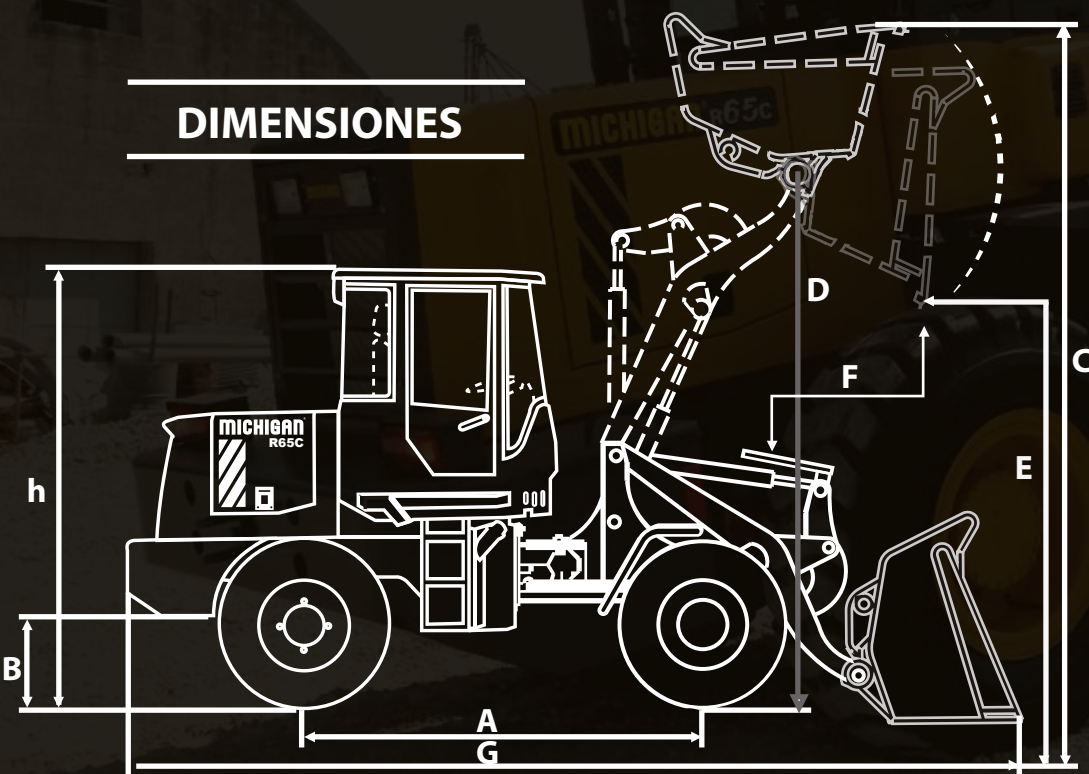

PALA CARGADORA R65C

Ruta Nacional Nº 9 KM 501 - Bell Ville - Córdoba
Teléfono: (03537) 422700
info@michiganweb.com.ar
www.michiganweb.com.ar

MICHIGAN®

MICHIGAN

R65C

DIMENSIONES

PALA CARGADORA

R65C

Código:	10582018N
Peso	8300 Kg
Capacidad de balde (hasta):	1.5 m ³ / 2 m ³
Dispositivo de trabajo:	Joystick mecánico
Capacidad de carga:	2500 Kg
Altura máxima de carga:	4700 mm
Sistema de frenos:	Caliper - Disco
Presión de sistema hidráulico:	16 Mpa
Motor-Marca:	Weichai
Motor-Potencia:	92 Kw
Motor-Torque máximo:	3,9 L
Motor-Cilindrada:	6,75 L
Caja tipo	Powershift 4WD
Rodado	17,5-25 (12 Pr)
a) Distancia entre ejes:	2730 mm
b) Despeje del suelo	375 mm
Ancho de trocha	1825 mm
c) Altura de carga	4700 mm
d) Altura de perno	4000 mm
e) Altura descarga	3100 mm
f) Alcance descarga	1150 mm
g) Longitud:	6100 mm
Ancho total:	2250 mm
h) Altura total	3050 mm